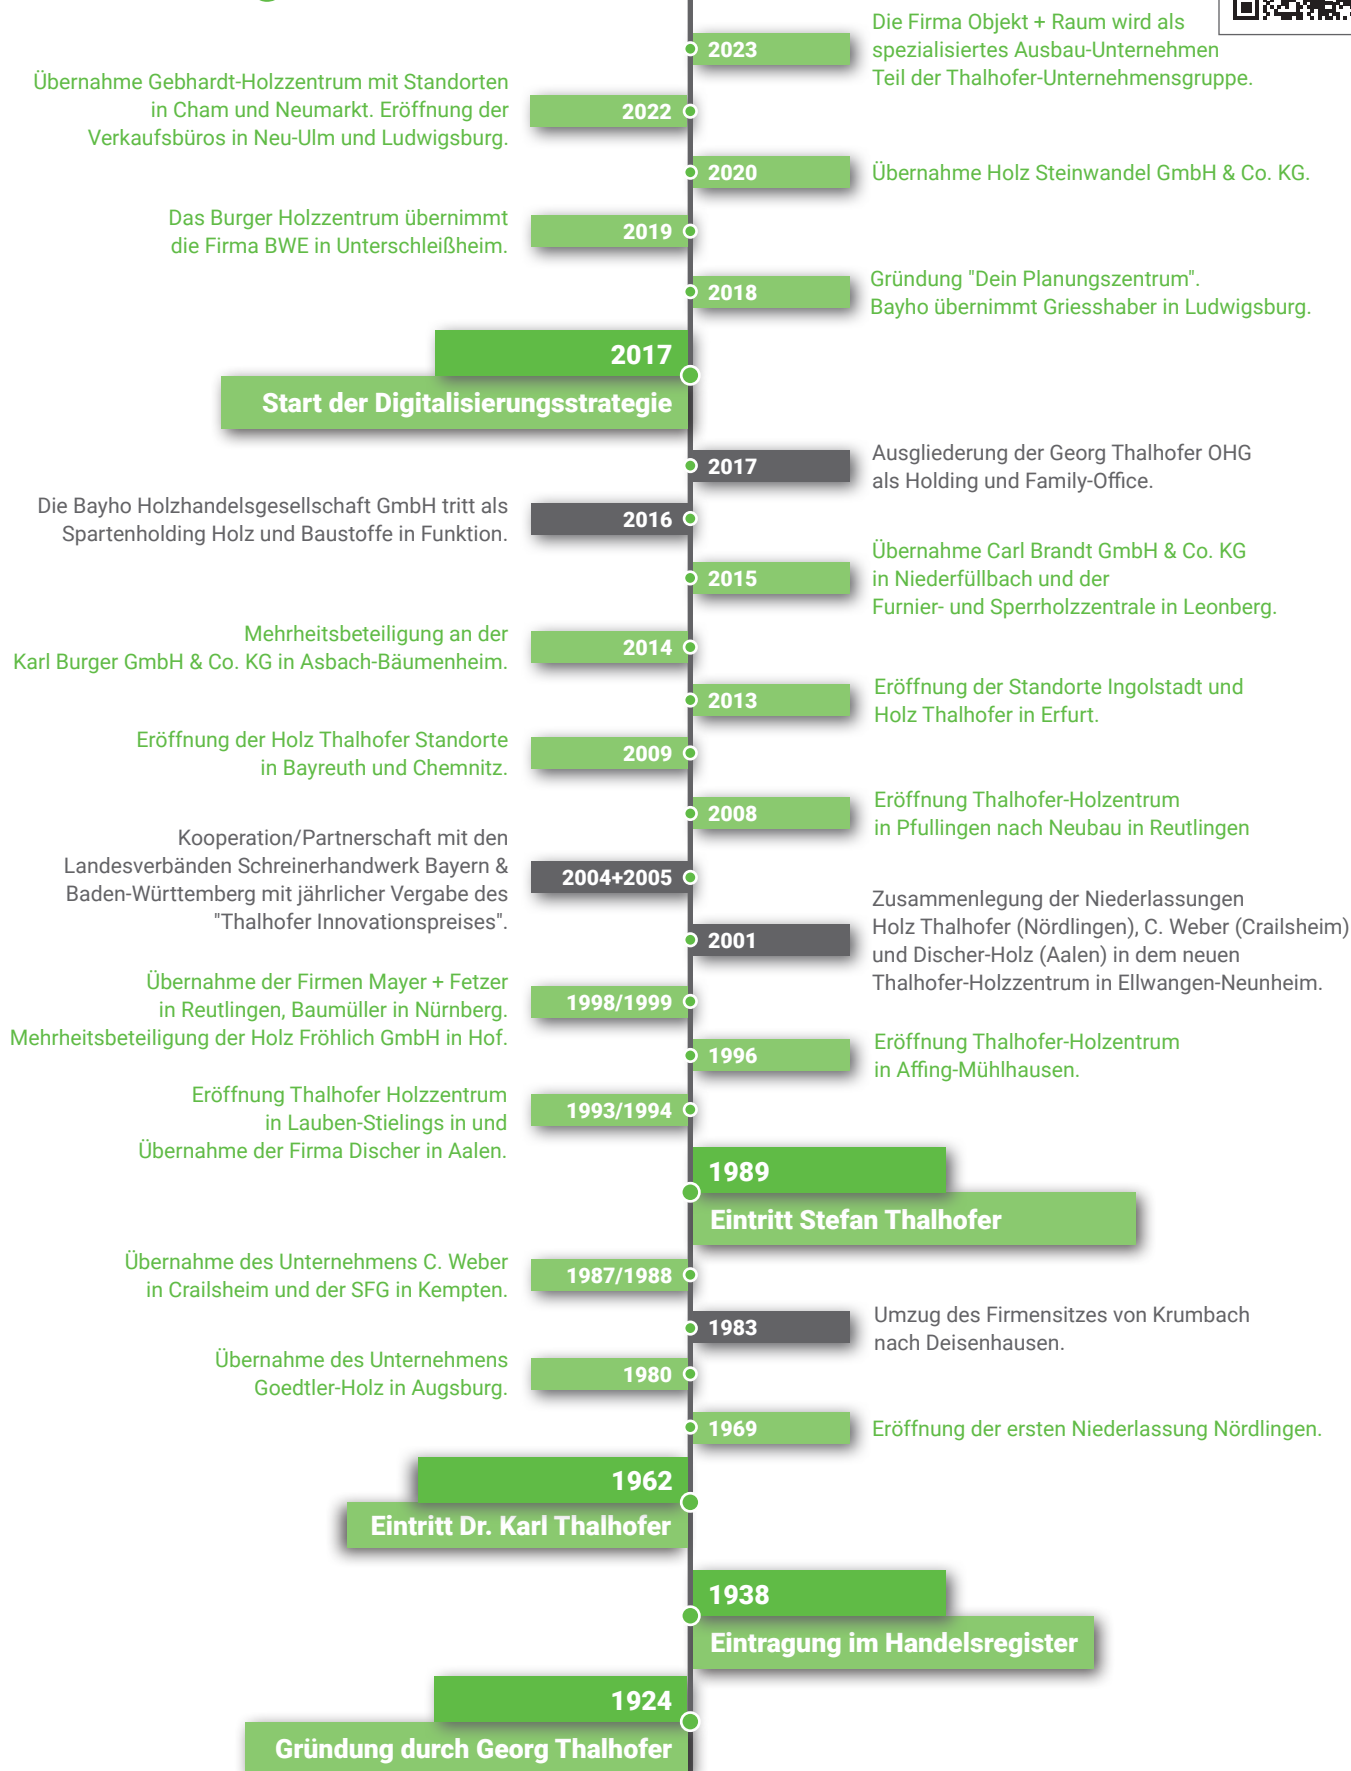

...und diesen Weg gehen wir weiter!

Mehr über unseren Weg erfahren Sie im Internet unter www.thalhofer.de/ueber-uns/firmengeschichte/