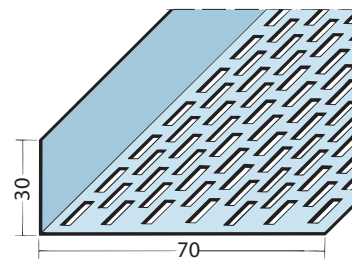

40/60 mm

60/80 mm

EPDM-Band schwarz

70 mm breit 20lfm/Rolle

110 mm breit 20lfm/Rolle

Montageprofile für 8 mm Platten

Ausführung: Aluminium blank

Nr. 0206 Außeneck

Abmessung: 3055 x 85 mm

Nr. 0204 Anschlussprofil

Abmessung: 3055 x 85 mm

Nr. 0223 Lüftungsprofil

Abmessung: 3000 x 30 x 40 mm

3000 x 30 x 70 mm

Auf Wunsch erhalten Sie weitere Sonderprofile, sowie pulverbeschichtete Oberflächen nach RAL.