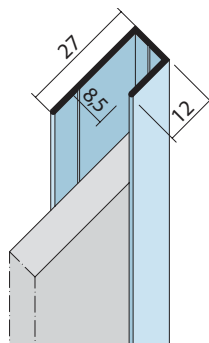

Befestigung auf Holz-Unterkonstruktion:

Fassadenschraube Edelstahl A4

Abmessung: 5,5 x 35 mm

100 Stk./Pack inkl. Bit

für alle Lagerdekore ab Lager verfügbar

Unterkonstruktion:

Fichte KVH gehobelt 500 cm Lang

40/60 mm

60/80 mm

EPDM-Band schwarz

70 mm breit 20lfm/Rolle

110 mm breit 20lfm/Rolle

Montageprofile für 8 mm Platten

Ausführung: Aluminium blank

Nr. 0206 Außeneck

Abmessung: 3055 x 85 mm

Nr. 0204 Anschlussprofil

Abmessung: 3055 x 85 mm

Nr. 0223 Lüftungsprofil

Abmessung: 3000 x 30 x 40 mm

3000 x 30 x 70 mm

Auf Wunsch erhalten Sie weitere Sonderprofile, sowie pulverbeschichtete Oberflächen nach RAL.