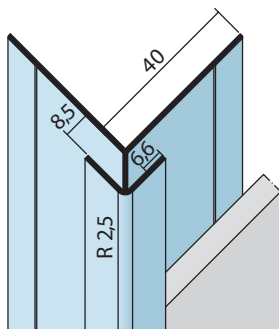

Befestigung auf Holz-Unterkonstruktion:

Fassadenschraube Edelstahl A4

Abmessung: 5,5 x 35 mm

100 Stk./Pack inkl. Bit

für alle Lagerdekore ab Lager verfügbar

Unterkonstruktion:

Fichte KVH gehobelt 500 cm Lang

40/60 mm

60/80 mm

EPDM-Band schwarz

70 mm breit 20lfm/Rolle

110 mm breit 20lfm/Rolle

Montageprofile für 8 mm Platten

Ausführung: Aluminium blank

Nr. 0206 Außeneck

Abmessung: 3055 x 85 mm

Nr. 0204 Anschlussprofil

Abmessung: 3055 x 85 mm

Nr. 0223 Lüftungsprofil

Abmessung: 3000 x 30 x 40 mm

3000 x 30 x 70 mm

Auf Wunsch erhalten Sie weitere Sonderprofile, sowie pulverbeschichtete Oberflächen nach RAL.